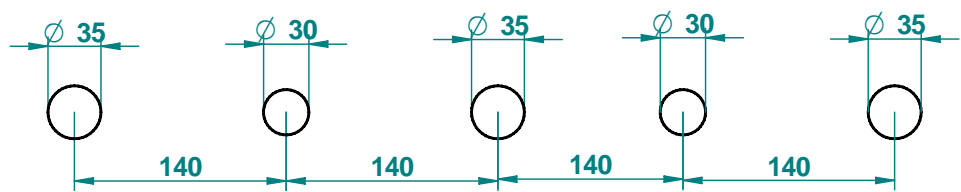

flexible Lg
 hose length
 schlauch länge
 flexo lg
350mm

Lg: 350mm
Lg: 2 M
Lg: 400mm

ø de perçage conseillé
 recommended drilling ø
 empfohlener abstand
 Ø de perforación aconsejado

entraxe conseillé
 recommended interval width
 empfohlener abstand
 distancia entre taladros aconsejado