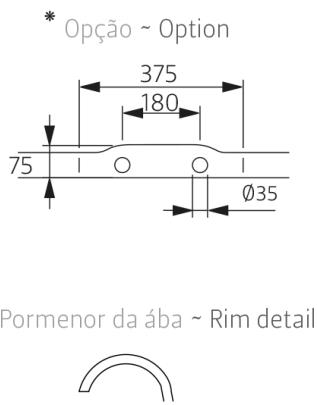

RECOR EIFFEL

Fiche technique

DIMENSÕES - DIMENSIONS (mm)

1700	1700	680	492	1620	585	635	465	390	695	250	-	-	-	-	-	-	
	A	B	C	D	E	F	G	H	I	J	L	M	N	O	P	Q	R

1700

KG	LT
PESO/WEIGHT 198	VOL. 215