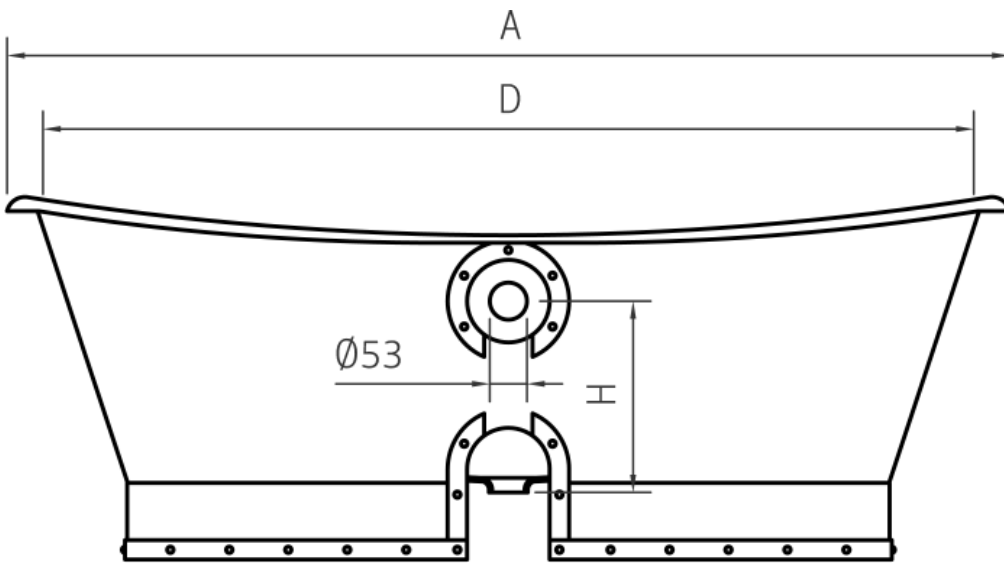

RECOR EIFFEL

Fiche technique

DIMENSÕES - DIMENSIONS (mm)

1700	1700	680	492	1620	585	635	465	390	695	250	-	-	-	-	-	-	
	A	B	C	D	E	F	G	H	I	J	L	M	N	O	P	Q	R

1700

KG	LT
PESO/WEIGHT 198	VOL. 215