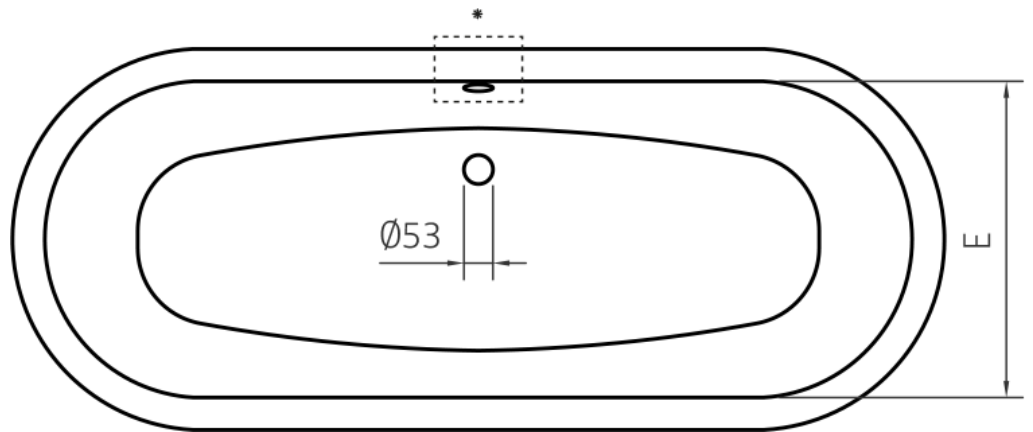

RECOR EIFFEL

Fiche technique

DIMENSÕES - DIMENSIONS (mm)

1700	1700	680	492	1620	585	635	465	390	695	250	-	-	-	-	-	-	
	A	B	C	D	E	F	G	H	I	J	L	M	N	O	P	Q	R

1700

KG	LT
PESO/WEIGHT 198	VOL. 215