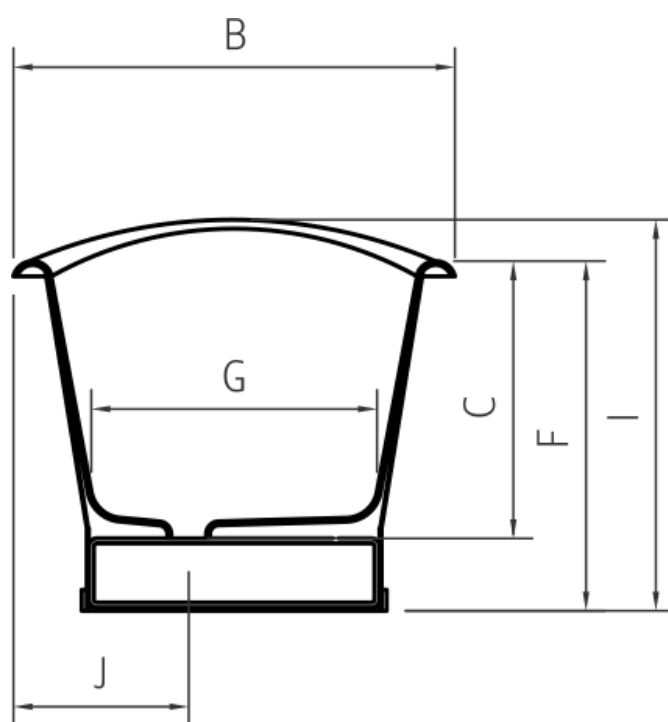

RECOR EIFFEL

Fiche technique

DIMENSÕES - DIMENSIONS (mm)

1700	1700	680	492	1620	585	635	465	390	695	250	-	-	-	-	-	-	
	A	B	C	D	E	F	G	H	I	J	L	M	N	O	P	Q	R

1700

KG	LT
PESO/WEIGHT 198	VOL. 215