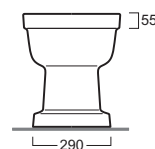

Evolution

Bidet carenato / Back to wall bidet

simas®
ACQUA SPACE

EVO 04

Disegni Tecnici
Technical Drawings

Bidet monoforo carenato predisposto per
rubinetteria a tre fori

Single hole back to wall bide pre-punched
for three tap holes

Accessori di completamento
Accessories available

- Sifone per bidet da 1^{1/4} SIF 125
- Trap for bidet 1^{1/4} SIF 125
- Piletta di scarico con chiusura a pressione "shut rapid" con troppo pieno PLSR 60
- Pop-up waste drainer with "shut rapid" push system with overflow PLSR 60
- Piletta di scarico diretto "free flow" con troppo pieno PLSF 60
- Fixed pop-up "free flow" waste drainer with overflow PLSF 60

Dati per montaggi
Installation Info