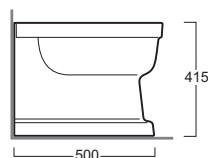

Evolution

Vaso carenato / Back to wall WC

simas®
ACQUA SPACE

EVO 01

Disegni Tecnici
Technical Drawings

Vaso carenato con carico parete o pavimento
(curva tecnica inclusa)

Back to wall WC with wall or floor outlet
(curved pipe included)

Accessori di completamento
Accessories available

- Coprivaso avvolgente in termoindurente
  cerniere cromo EVO 003
- Wrap-around thermoset toilet seat with
  chrome-finish hinges EVO 003
- Coprivaso avvolgente in termoindurente con
  cerniere rallentate cromo EVO 004
- Wrap-around thermoset toilet seat with
  chrome-finish soft-closing hinges EVO 004

Dati per montaggi
Installation Info