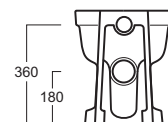

Dati per montaggi
Installation Info