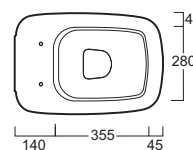

Dati per montaggi
Installation Info