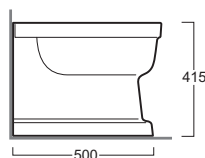

Evolution

Bidet carenato / Back to wall bidet

simas®
ACQUA SPACE

EVO 04

Disegni Tecnici
Technical Drawings

Bidet monoforo carenato predisposto per
rubinetteria a tre fori

Single hole back to wall bide pre-punched
for three tap holes

Accessori di completamento
Accessories available

- Sifone per bidet da 1^{1/4} SIF 125
- Trap for bidet 1^{1/4} SIF 125
- Piletta di scarico con chiusura a pressione "shut rapid" con troppo pieno PLSR 60
- Pop-up waste drainer with "shut rapid" push system with overflow PLSR 60
- Piletta di scarico diretto "free flow" con troppo pieno PLSF 60
- Fixed pop-up "free flow" waste drainer with overflow PLSF 60

Dati per montaggi
Installation Info