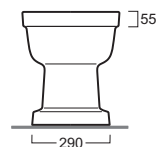

## EVO 01

Disegni Tecnici  
Technical Drawings

Vaso carenato con carico parete o pavimento  
(curva tecnica inclusa)

Back to wall WC with wall or floor outlet  
(curved pipe included)

Accessori di completamento  
Accessories available

- Coprivaso avvolgente in termoindurente  
cerniere cromo EVO 003
- Wrap-around thermoset toilet seat with  
chrome-finish hinges EVO 003
- Coprivaso avvolgente in termoindurente con  
cerniere rallentate cromo EVO 004
- Wrap-around thermoset toilet seat with  
chrome-finish soft-closing hinges EVO 004