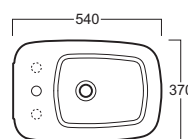

Evolution

Bidet carenato / Back to wall bidet

simas®
ACQUA SPACE

EVO 04

Disegni Tecnici
Technical Drawings

Bidet monoforo carenato predisposto per
rubinetteria a tre fori

Single hole back to wall bide pre-punched
for three tap holes

Accessori di completamento
Accessories available

- Sifone per bidet da 1^{1/4} SIF 125
- Trap for bidet 1^{1/4} SIF 125
- Piletta di scarico con chiusura a pressione "shut rapid" con troppo pieno PLSR 60
- Pop-up waste drainer with "shut rapid" push system with overflow PLSR 60
- Piletta di scarico diretto "free flow" con troppo pieno PLSF 60
- Fixed pop-up "free flow" waste drainer with overflow PLSF 60

Dati per montaggi
Installation Info