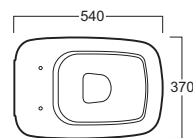

Evolution

Vaso carenato / Back to wall WC

simas®
ACQUA SPACE

EVO 01

Disegni Tecnici
Technical Drawings

Vaso carenato con carico parete o pavimento
(curva tecnica inclusa)

Back to wall WC with wall or floor outlet
(curved pipe included)

Accessori di completamento
Accessories available

- Coprivaso avvolgente in termoindurente
  cerniere cromo EVO 003
- Wrap-around thermoset toilet seat with
  chrome-finish hinges EVO 003
- Coprivaso avvolgente in termoindurente con
  cerniere rallentate cromo EVO 004
- Wrap-around thermoset toilet seat with
  chrome-finish soft-closing hinges EVO 004

Dati per montaggi
Installation Info