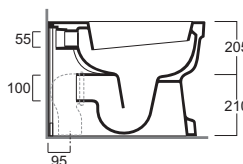

Dati per montaggi
Installation Info